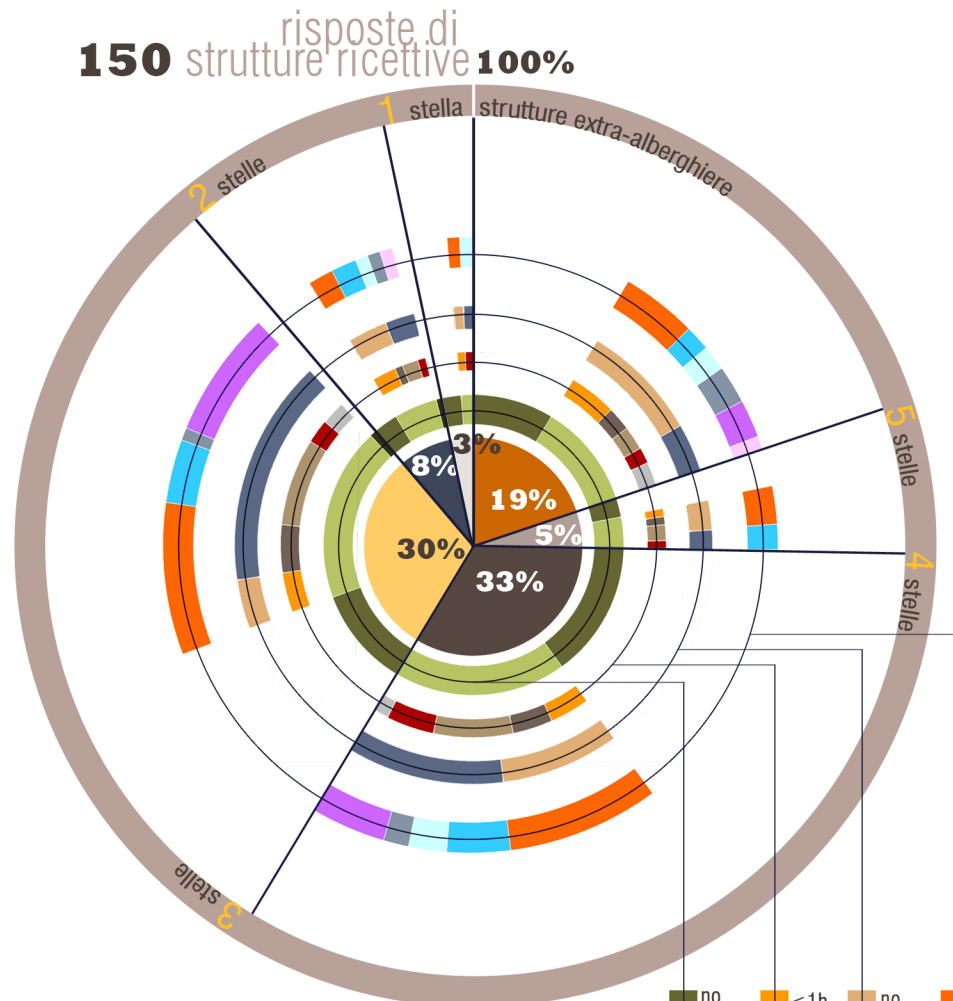

# Mystery CLIENT

profilo 1 profilo 2 profilo 3

@150

strutture ricettive

Destinazione FIRENZE:  
accoglienza e gestione dei visitatori nel centro storico di Firenze

# Destinazione FIRENZE

accoglienza e gestione dei visitatori  
nel centro storico di Firenze