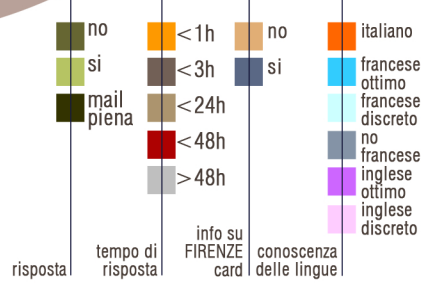

# Mystery CLIENT

profilo 1 profilo 2 profilo 3

@150

strutture ricettive

Destinazione FIRENZE:  
accoglienza e gestione dei visitatori nel centro storico di Firenze

# Destinazione FIRENZE

accoglienza e gestione dei visitatori  
nel centro storico di Firenze